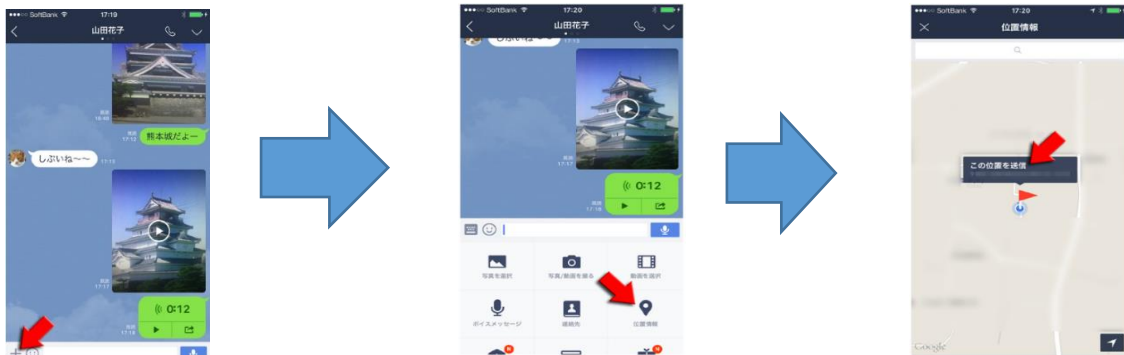

LINE登録はみつわの電話番号(023-686-6032)から友達検索してください。

※最初にLINEを送信する場合は会社名とお名前、電話番号を必ず送信ください。

※LINE電話は出来ません。電話の場合は会社へ直接ご連絡ください。

地図も送れて便利！！

LINEには現在地や位置情報を送信できる機能が付いています。地図をコピーしたり検索して送るのが面倒だ、なんて事も解消されます。

【現在地の送り方】

- ①トーク画面の左下の＋マークを押す。
- ②位置情報を押す
- ③この位置を送信を押す 完了！！